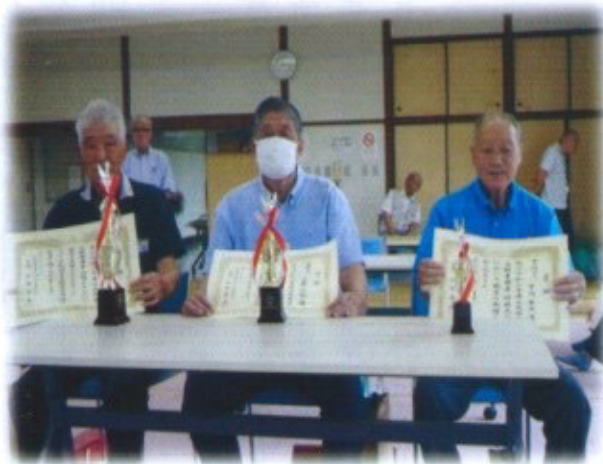

### 囲碁・将棋 地区大会

令和 6 年度山武地区高齢者囲碁・将棋大会は台風の影響が懸念される中、8月30日に老人福祉センター「コスモス荘」にて開催された。選手は山武地区各老連において勝ち抜いた精鋭「囲碁の部」7名、「将棋の部」6名によって競技が行われた。開会式では主催者として山武地区老連の山田会長、開催担当老連である大網白里市老連の山下会長から

開会の挨拶を賜った。結果は左記の通り、

「囲碁の部」

1位 清水 眞(東金市)

### お知らせ

10月19日(土)〜10月22日(火)に開催される「ねんりんピックはばたけ鳥取 2024」に千葉県代表として市老連より2名の方が参加します。八角幸治氏(グラウンド・ゴルフ) 田邊義衛氏(民謡) 優勝目指して頑張ってください。

※会報に関するお問い合わせ先

大網白里市老人福祉センター

「コスモス荘」電話(77)4466

大網白里市高齢者支援課

高齢者支援班 電話(70)0332