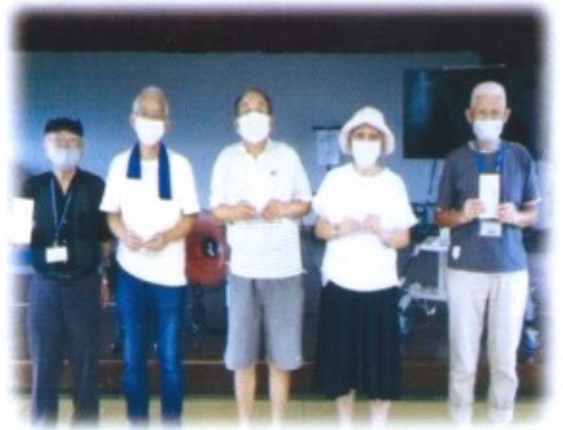

## 麻雀交流会

7 月 30 日、老人福祉センターにて恒例の麻雀交流会が開催された。麻雀愛好者 40 名(九十九里町老連 15 名、大網白里市老連 25 名)が集い半チャン 4 回(制限時間 1 時間)による対戦にて順位を競い合った。上位入賞者は写真左より(敬称略)

1 位 坂下利廣(大網白里市)

2 位 吉岡敏明(大網白里市)

3 位 田崎 玲(九十九里町)

4 位 今井和子(九十九里町)

5 位 池田 昇(大網白里市)