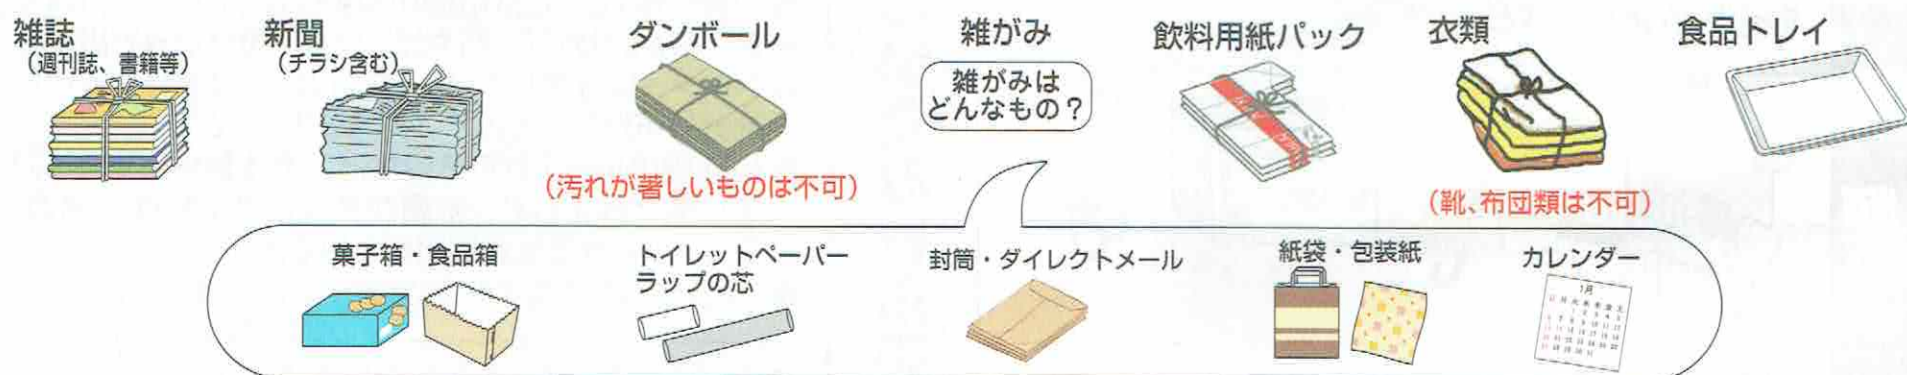

リサイクル回収倉庫について

- 大網白里市役所
- 大網115番地2 ☎0475-70-0386
- 中部コミュニティセンター
- 柿餅26番地1 ☎0475-73-3337
- 農村ふれあいセンター
- 金谷郷1356番地2 ☎0475-72-7413
- 白里出張所
- 南今泉1088番地1 ☎0475-77-2150

雑がみをリサイクルするポイント

※できるだけヒモ等で束ねてください。(ガムテープは使わないでください。)

- ① 紙以外のものは取り除きましょう。→リサイクルしやすくなります。
- ② 汚れやにおいが無いものにしましょう。→再生品が汚れたり、においがついてしまいます。
- ③ 防水加工がされているもの(ヨーグルトのカップ)や手で曲げられないほど硬いものは、リサイクルしにくいので可燃ごみとして出してください。

リサイクル回収倉庫・蛍光灯・乾電池回収倉庫の利用時間は、午前8時30分から午後5時までです。(年末・年始を除く)
(農村ふれあいセンター・中部コミュニティセンターについては、休館日の利用はできません。)

- 事業者は利用できません。
- 年末は、新聞、雑誌等の持ち込みが多いため、早めの利用をお願いします。
- 布団、毛布、シーツ、タオル、カーペット、カーテンは搬入できません。粗大ごみ等として適切な方法で処分してください。