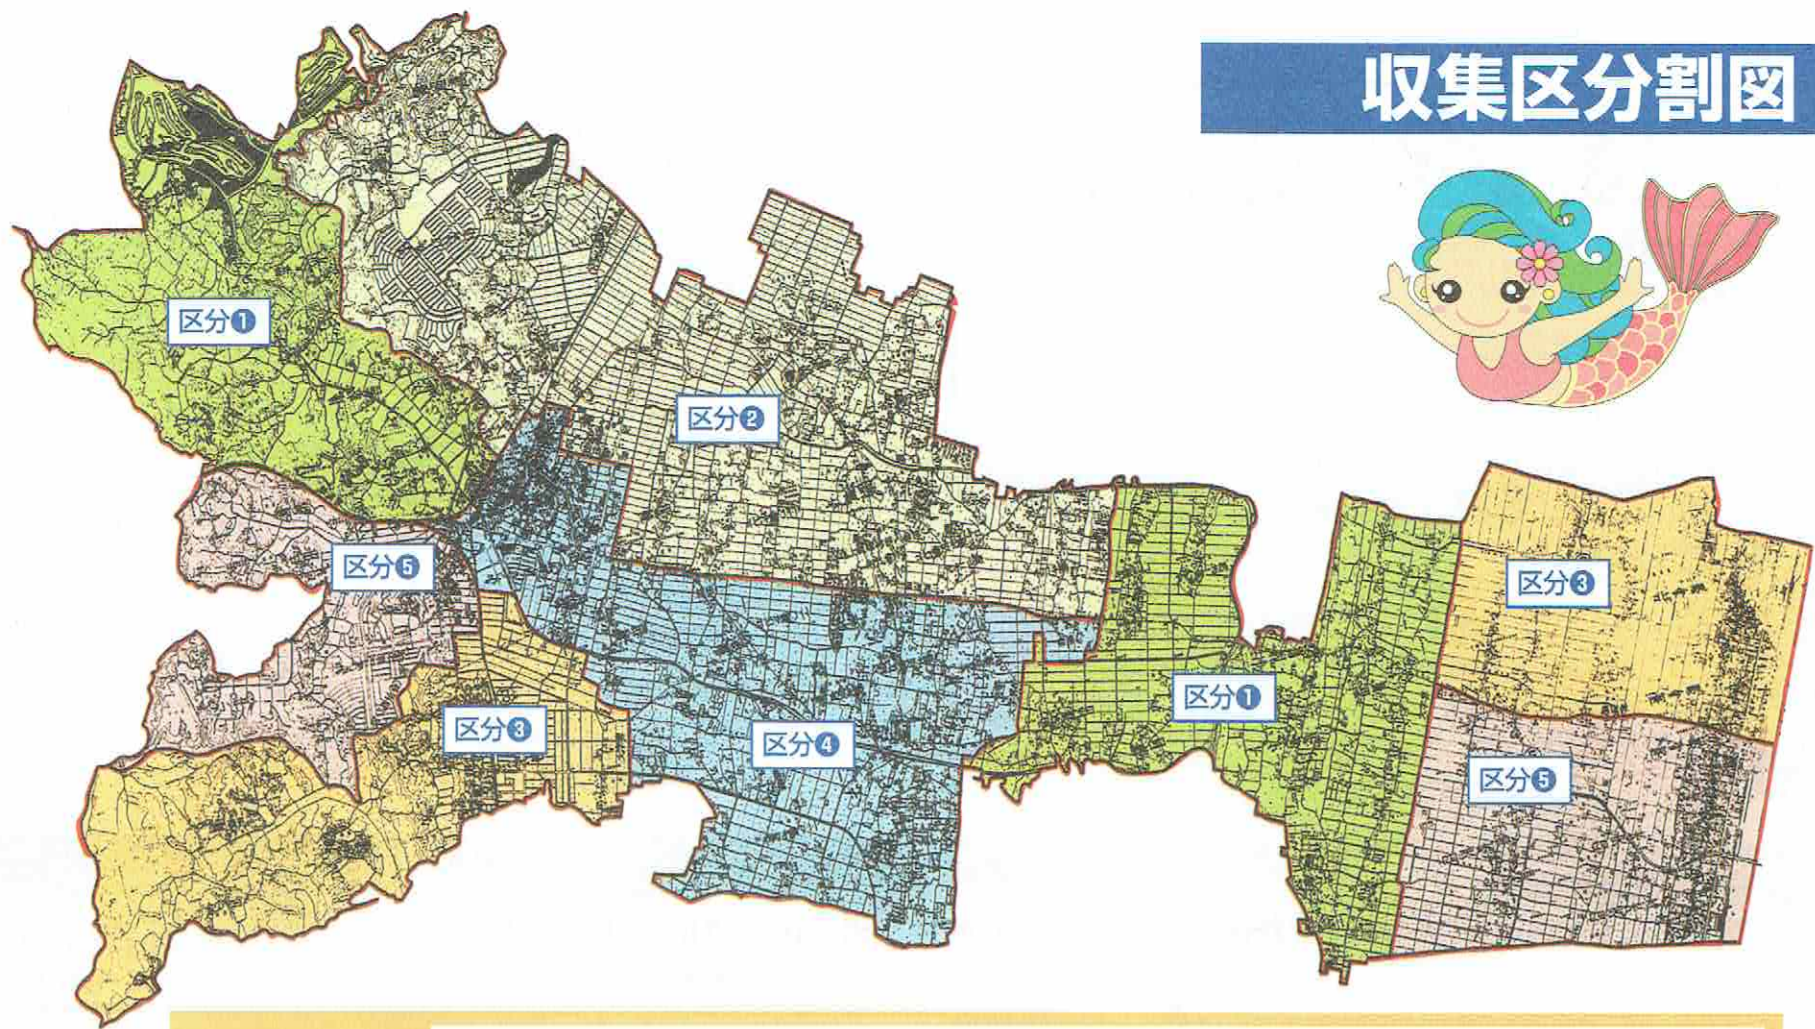

収集区分割図

注意

- ・各品目ごとの日程表の地区割りは、ごみ集積所の位置で分けしています。
- ・住んでいる地区とごみ集積所の地区が異なる方は、日程にご注意ください。

市で収集しない物

■排出禁止物

ピアノ、オートバイ、耐火金庫、浴槽、浄化槽、自動車部品、自動販売機、砂、土、石、コンクリート、レンガ、ブロック、タイヤ、石膏ボード、ガスボンベ、「ペンキ缶、オイル缶、シンナー缶」(中身の入っている物)、医療廃棄物、消火器、廃油、農薬、化学薬品、バッテリー、産業廃棄物、建築廃材(断熱材、タイル、瓦等)、ライター(ガスが入っている物)、ソーラー温水器、温水給湯器、家電リサイクル品目(エアコン、テレビ(ブラウン管式・液晶式・プラズマ式)、冷蔵庫・冷凍庫、洗濯機・衣類乾燥機)、パソコン、布に包まれた状態のスプリング入りマットレスなど

- 販売業者や工事請負業者に引き取ってもらうか、処理専門業者に依頼してください。

■事業系ごみ

- 商店、会社、飲食店等の事業活動によって出るごみは、量の多少に関係なく自己搬入(6ページ※参照)するか、大網白里市一般廃棄物収集運搬業許可業者(下記★参照)に依頼してください。(有料)

※事業系ごみは各地区にある集積所には出せません。

■一時的に大量に出るごみ

- 自己搬入(6ページ※参照)するか、大網白里市一般廃棄物収集運搬業許可業者(下記★参照)に依頼してください。(有料)

(問い合わせ先: 地域づくり課 ☎0475-70-0386)

★大網白里市 一般廃棄物収集運搬業許可業者 一覧表

—料金などは直接確認してください—

(令和5年1月現在)

会社名等	住所	電話番号
(有)中央美化センター	大網白里市細草2185-2	0475-77-2326
(有)三共	大網白里市四天木乙2832-8	0475-77-2044
(有)プロジェクト・エム	大網白里市南今泉494	0120-685-599
(株)ステップクリーン	大網白里市南横川3110	0475-73-5434
(株)中村総業	東金市山田1281	0475-50-1411
千葉興産(株)	東金市滝442	0475-53-0430
南総通運(株)	東金市山田1056-7	0475-54-1291
(有)松山商事クリーンサービス	東金市中野361	0475-58-3067
(株)五十嵐商会	東金市関下171	0475-58-5249
協和クリーン(株)	東金市家徳244-3	0475-58-2316
(有)山宏興産	山武郡九十九里町作田2597	0475-76-1760
(株)新栄産業	山武市松尾町広根1967-1	0479-80-7171

会社名等	住所	電話番号
(有)山幸メンテナンス	茂原市下永吉761	0475-23-8769
(株)川上商事	茂原市御蔵芝1803-2	0475-34-9595
(有)クリーン事業	茂原市小林2876-30	0475-25-8688
和興	茂原市高師1066	0475-24-7822
(有)白子紙業	長生郡白子町北高根4187-3	0475-33-2213
(株)環境美装	富里市七栄533-78	0476-93-5246
(株)北辰産業	佐倉市下志津原堤中64	043-489-7968
(有)シントミ総業	習志野市本大久保2-10-25	047-478-9495
(株)丸幸	鎌ヶ谷市鎌ヶ谷3-5-38	047-443-0903
館山商事(株)	館山市正木528	0470-27-5691